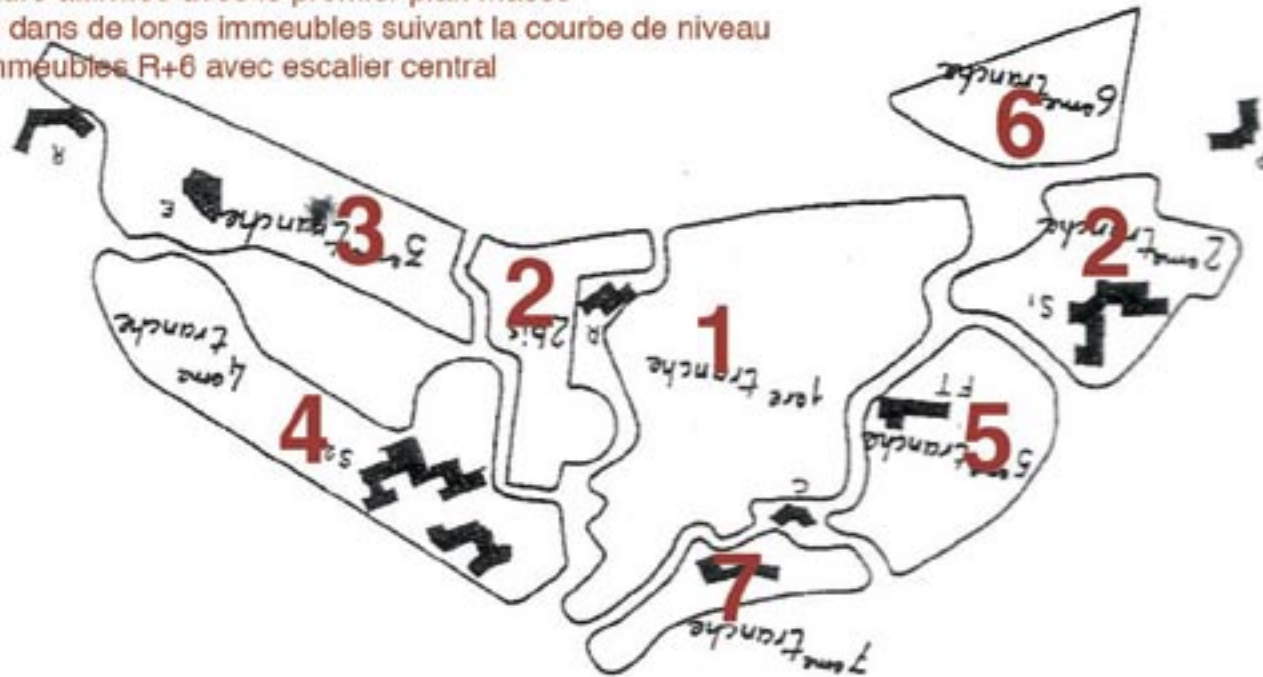

Ressources

La Butte-Rouge à Châtenay-Malabry

Historique

Logements

Repères

Vocabulaires

Ressources

La Butte-Rouge à Châtenay-Malabry

Les étapes de réalisation

arch : Bassompierre, de Rutté, et Arvidson (remplacé par Sirvin)

- > 1931-1939 : 1ère et 2ème tranche -1573 logements
- > 1949 : 3ème tranche - 591 logements
en continuité des premières tranches
- > 1950-55 : 4ème et 5ème tranche
début de la rupture avec le premier plan masse
526 dans l'immeuble courbe R+9
400 dans les abbres parallèle
- > 1958-1965 : 6ème et 7ème tranche
rupture affirmée avec le premier plan masse
468 dans de longs immeubles suivant la courbe de niveau
9 immeubles R+6 avec escalier central